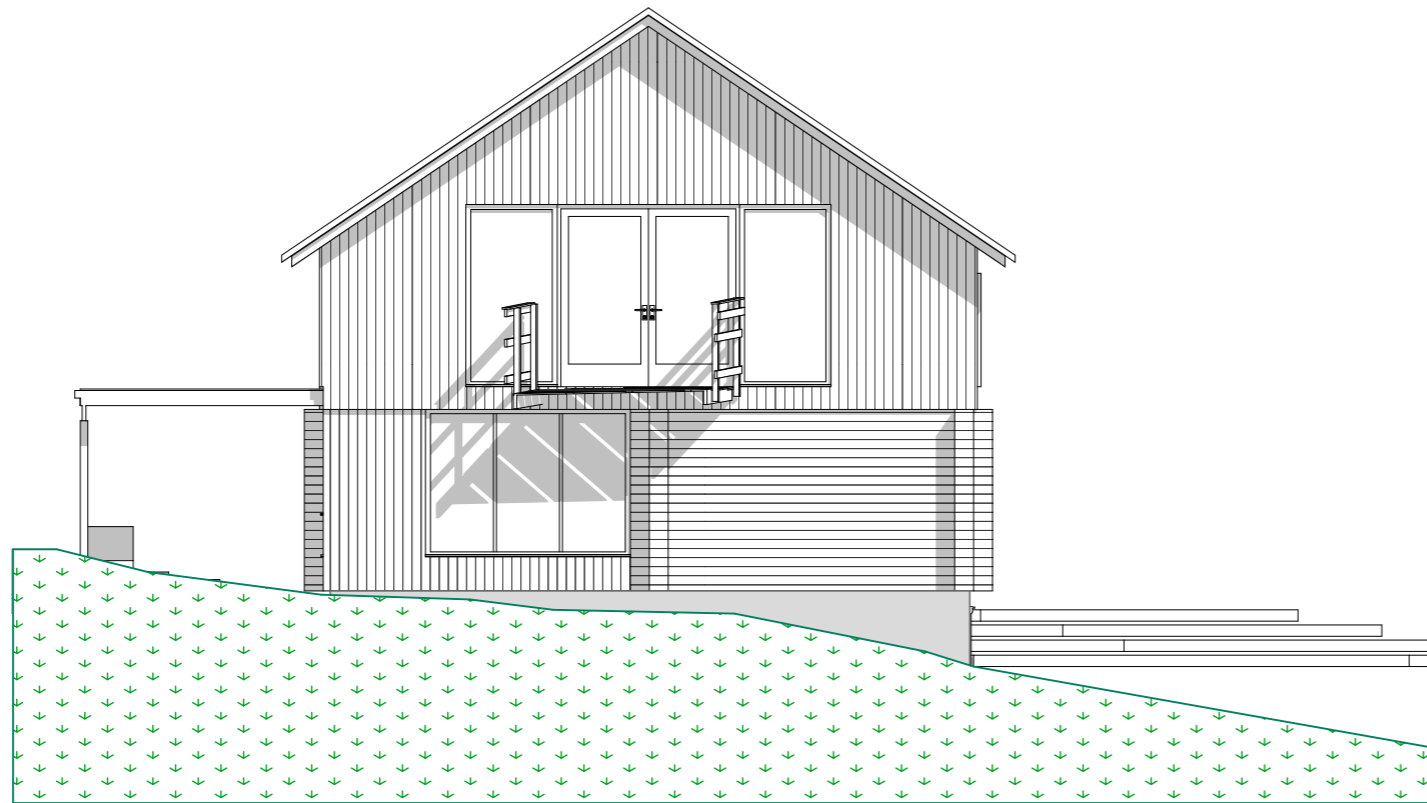

1:100 Fasade Vest

1:100 Fasade Nord

Prosjekt: <b>LÅVE GAMLE KONGEVEG 858</b>	Kontroll prosjekt: Sign.:      Kontroll:
Tiltakshaver: <b>BRIT OG ØYVIND ESTENSTAD</b>	Gnr./Bnr./Festenr.: <b>307/12</b>
Prosjekterende: <b>SIV.ING. GODHAVN GB sivark MNAL</b>	
© Alle rettigheter tilhører utførende for prosjektering, kopiering eller bruk av disse tegningene er forbudt uten skriftlig samtykke	Dato: <b>29.01.21</b>
Tegning: <b>Fasade Nord og Vest</b>	Målestokk: <b>1:100</b>
	Tegningsnr.: <b>A40-1</b>
	Rev.: .

1:100 Fasade Øst

1:100 Fasade Sør

Prosjekt: <b>LÅVE GAMLE KONGEVEG 858</b>		Kontroll prosjekt: Sign.:      Kontroll:	
Tiltakshaver: <b>BRIT OG ØYVIND ESTENSTAD</b>		Gnr./Bnr./Festnr.: <b>307/12</b>	
Prosjekterende: <b>SIV.ING. GODHAVN</b> <b>GB sivark MNAL</b>			
© Alle rettigheter tilhører utførende for prosjektering, kopiering eller bruk av disse tegningene er forbudt uten skriftlig samtykke		Dato: <b>29.01.21</b>	
Tegning: <b>Fasade Sør og Øst</b>		Målestokk: <b>1:100</b>	
Tegningsnr.: <b>A40-2</b>		Rev.: .	