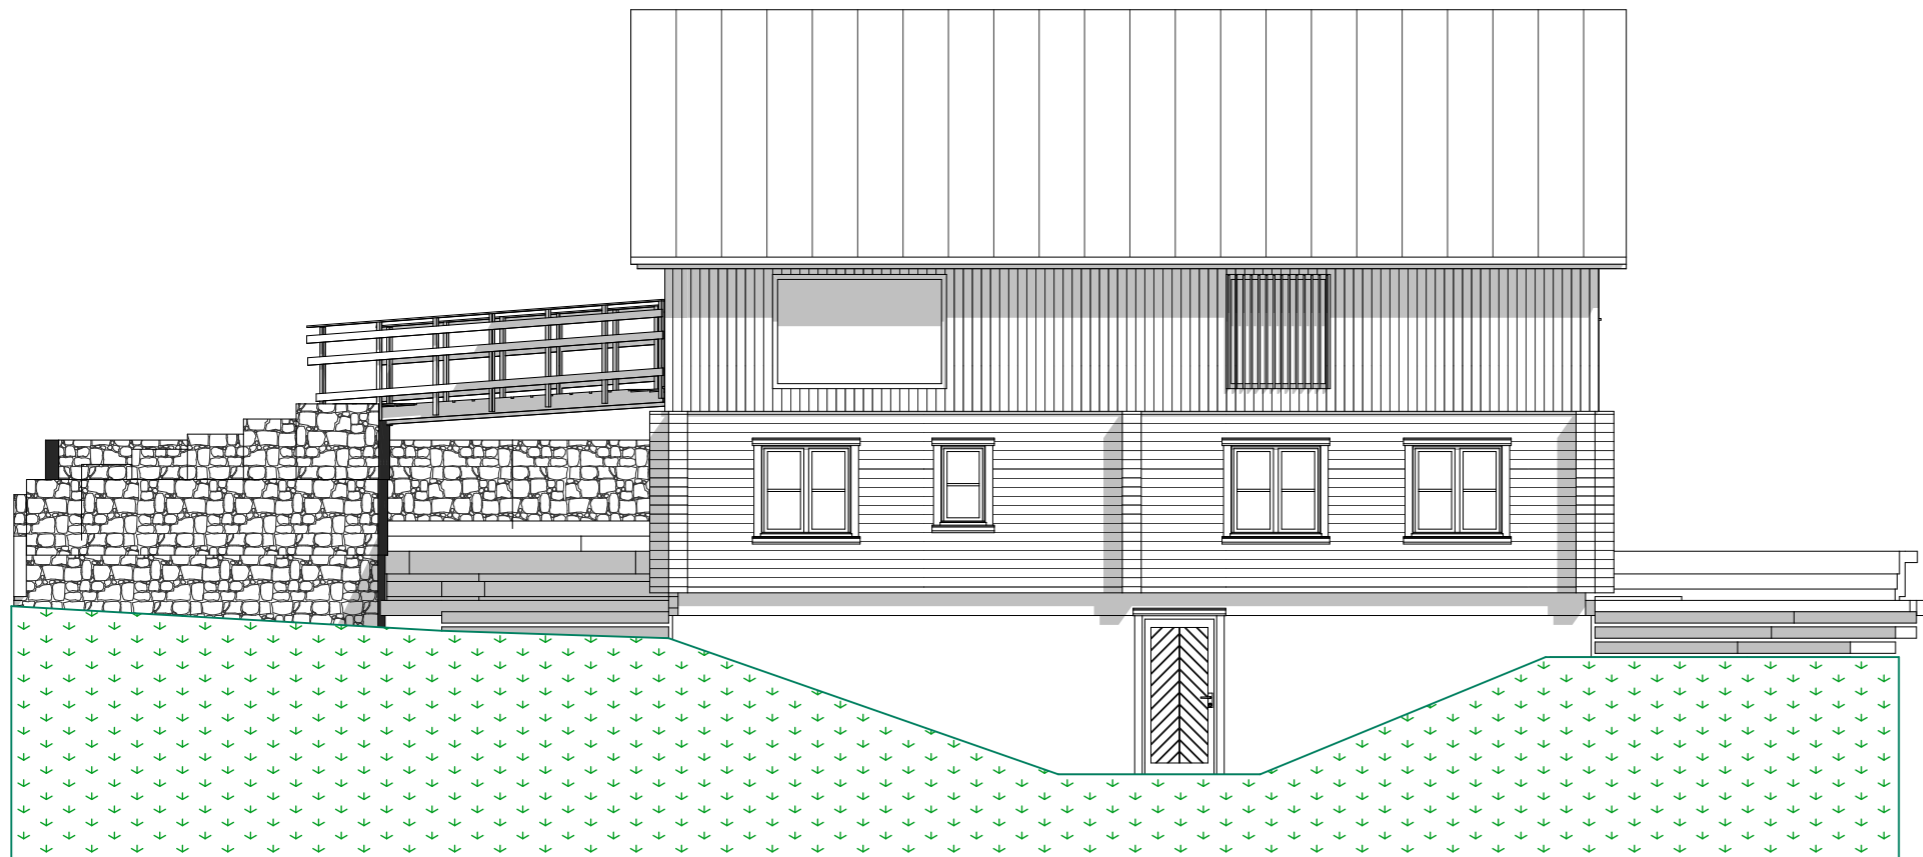

1:100 Fasade Vest

1:100 Fasade Nord

Prosjekt: <b>LÅVE GAMLE KONGEVEG 858</b>	Kontroll prosjekt: Sign.:      Kontroll:
Tiltakshaver: <b>BRIT OG ØYVIND ESTENSTAD</b>	Gnr./Bnr./Festenr.: <b>307/12</b>
Prosjekterende: <b>SIV.ING. GODHAVN GB sivark MNAL</b>	
© Alle rettigheter tilhører utførende for prosjektering, kopiering eller bruk av disse tegningene er forbudt uten skriftlig samtykke	Dato: <b>29.01.21</b>
Tegning: <b>Fasade Nord og Vest</b>	Målestokk: <b>1:100</b>
	Tegningsnr.: <b>A40-1</b>
	Rev.: .

1:100 Fasade Øst

1:100 Fasade Sør

Prosjekt: <b>LÅVE GAMLE KONGEVEG 858</b>		Kontroll prosjekt: Sign.:      Kontroll:	
Tiltakshaver: <b>BRIT OG ØYVIND ESTENSTAD</b>		Gnr./Bnr./Festnr.: <b>307/12</b>	
Prosjekterende: <b>SIV.ING. GODHAVN</b> <b>GB sivark MNAL</b>			
© Alle rettigheter tilhører utførende for prosjektering, kopiering eller bruk av disse tegningene er forbudt uten skriftlig samtykke		Dato: <b>29.01.21</b>	
Tegning: <b>Fasade Sør og Øst</b>		Målestokk: <b>1:100</b>	
Tegningsnr.: <b>A40-2</b>		Rev.: .	