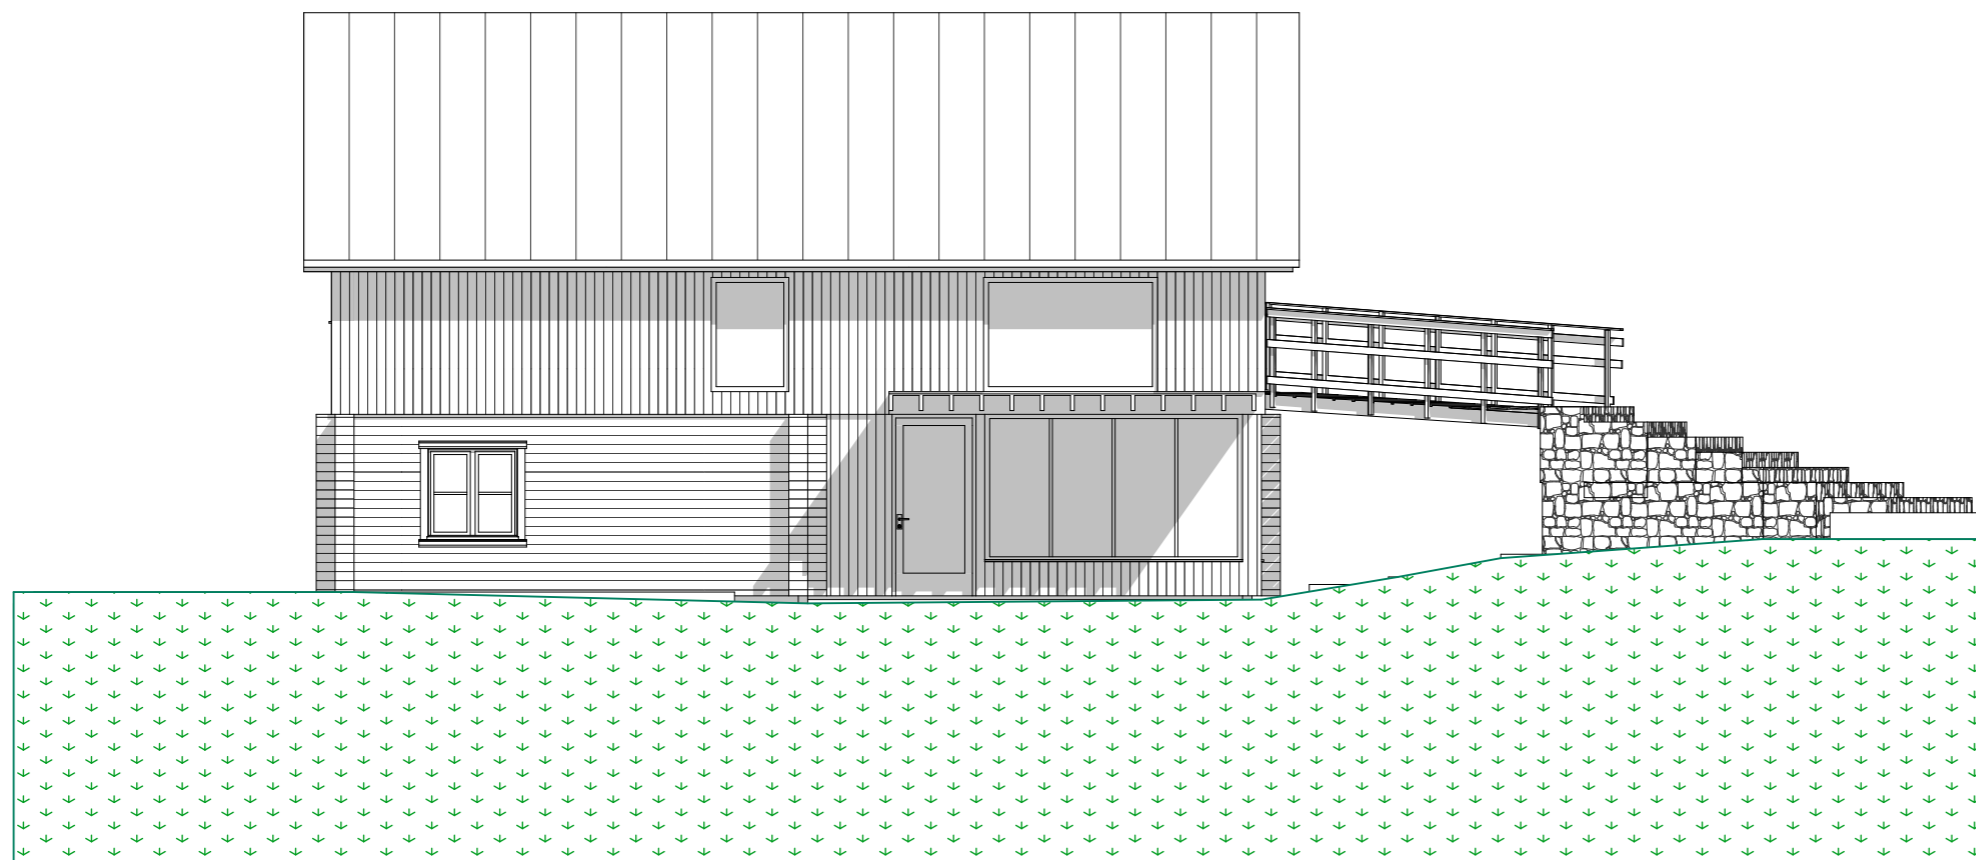

1:100 Fasade Vest

1:100 Fasade Nord

Prosjekt: <b>LÅVE GAMLE KONGEVEG 858</b>	Kontroll prosjekt: Sign.:      Kontroll:
Tiltakshaver: <b>BRIT OG ØYVIND ESTENSTAD</b>	Gnr./Bnr./Festenr.: <b>307/12</b>
Prosjekterende: <b>SIV.ING. GODHAVN GB sivark MNAL</b>	
© Alle rettigheter tilhører utførende for prosjektering, kopiering eller bruk av disse tegningene er forbudt uten skriftlig samtykke	Dato: <b>29.01.21</b>
Tegning: <b>Fasade Nord og Vest</b>	Målestokk: <b>1:100</b>
	Tegningsnr.: <b>A40-1</b>
	Rev.: .

1:100 Fasade Øst

1:100 Fasade Sør

Prosjekt: <b>LÅVE GAMLE KONGEVEG 858</b>		Kontroll prosjekt: Sign.:      Kontroll:	
Tiltakshaver: <b>BRIT OG ØYVIND ESTENSTAD</b>		Gnr./Bnr./Festnr.: <b>307/12</b>	
Prosjekterende: <b>SIV.ING. GODHAVN</b> <b>GB sivark MNAL</b>			
© Alle rettigheter tilhører utførende for prosjektering, kopiering eller bruk av disse tegningene er forbudt uten skriftlig samtykke		Dato: <b>29.01.21</b>	
Tegning: <b>Fasade Sør og Øst</b>		Målestokk: <b>1:100</b>	
Tegningsnr.: <b>A40-2</b>		Rev.: .	