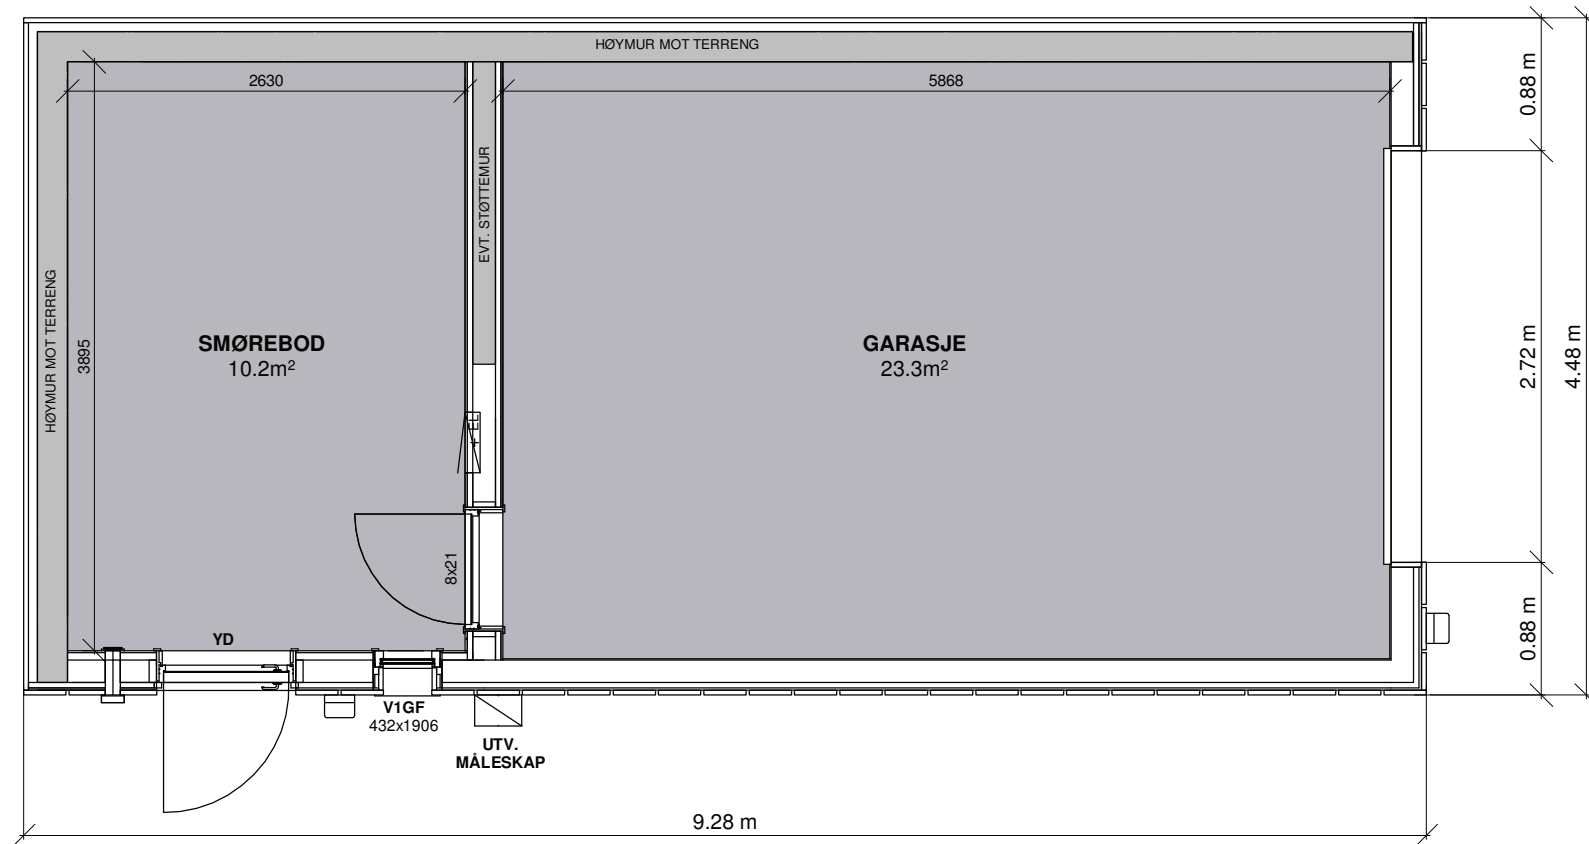

NB! Det skal være 2 stk veggventiler i bod og 2 stk i garasjerom
Delevegg kles på bodsiden

BRA: 34m²
BYA: 42m²
BTA: 42m²

I.D.V: 4.0 m

VY 15

Erna og Knut Wanvik

PLANTEGNING - Garasje

Prosjektnummer:

VY 15

Målestokk:

1 : 50

Dato:

18.11.2021

Tegnet av:

Karin Rognstad

VY 15 -1

Leve  Hytter