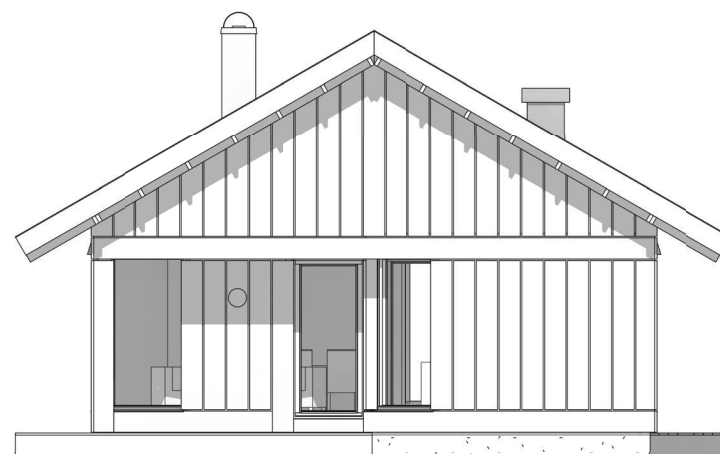

VY 28CTH

Erna og Knut Wanvik

FASADE 1

Prosjektnummer:  
Målestokk:  
Dato:  
Tegnet av:

VY 28CTH

17.11.2021  
Karin Rognstad

VY 28CTH-5

Leve  Hytter

[www.levehytter.no](http://www.levehytter.no)  
Granrudvegen 6 / 2636 Øyer  
Tlf: 47 67 04 00

VY 28CTH

Erna og Knut Wanvik

FASADE 2

Prosjektnummer:  
Målestokk:  
Dato:  
Tegnet av:

VY 28CTH

17.11.2021  
Karin Rognstad

VY 28CTH-6

Leve  Hytter

[www.levehytter.no](http://www.levehytter.no)  
Granrudvegen 6 / 2636 Øyer  
Tlf: 47 67 04 00

VY 28CTH

Erna og Knut Wanvik

FASADE 3

Prosjektnummer:  
Målestokk:  
Dato:  
Tegnet av:

VY 28CTH

17.11.2021  
Karin Rognstad

VY 28CTH-7

Leve  Hytter

www.levehytter.no  
Granrudvegen 6 / 2636 Øyer  
Tlf: 47 67 04 00

VY 28CTH

Erna og Knut Wanvik

FASADE 4

Prosjektnummer:  
Målestokk:  
Dato:  
Tegnet av: