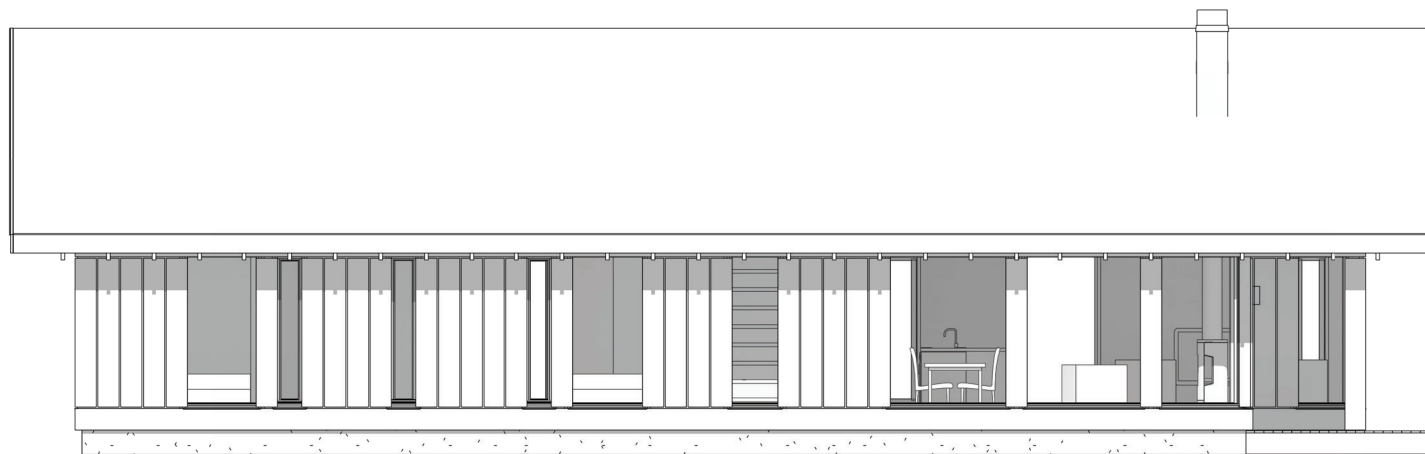

VY 28CTH

Erna og Knut Wanvik

FASADE 1

Prosjektnummer:  
Målestokk:  
Dato:  
Tegnet av:

VY 28CTH

17.11.2021  
Karin Rognstad

VY 28CTH-5

Leve  Hytter

[www.levehytter.no](http://www.levehytter.no)  
Granrudvegen 6 / 2636 Øyer  
Tlf: 47 67 04 00

VY 28CTH

Erna og Knut Wanvik

FASADE 2

Prosjektnummer:  
Målestokk:  
Dato:  
Tegnet av:

VY 28CTH

17.11.2021  
Karin Rognstad

VY 28CTH-6

Leve  Hytter

[www.levehytter.no](http://www.levehytter.no)  
Granrudvegen 6 / 2636 Øyer  
Tlf: 47 67 04 00

VY 28CTH

Erna og Knut Wanvik

FASADE 3

Prosjektnummer:  
Målestokk:  
Dato:  
Tegnet av:

VY 28CTH