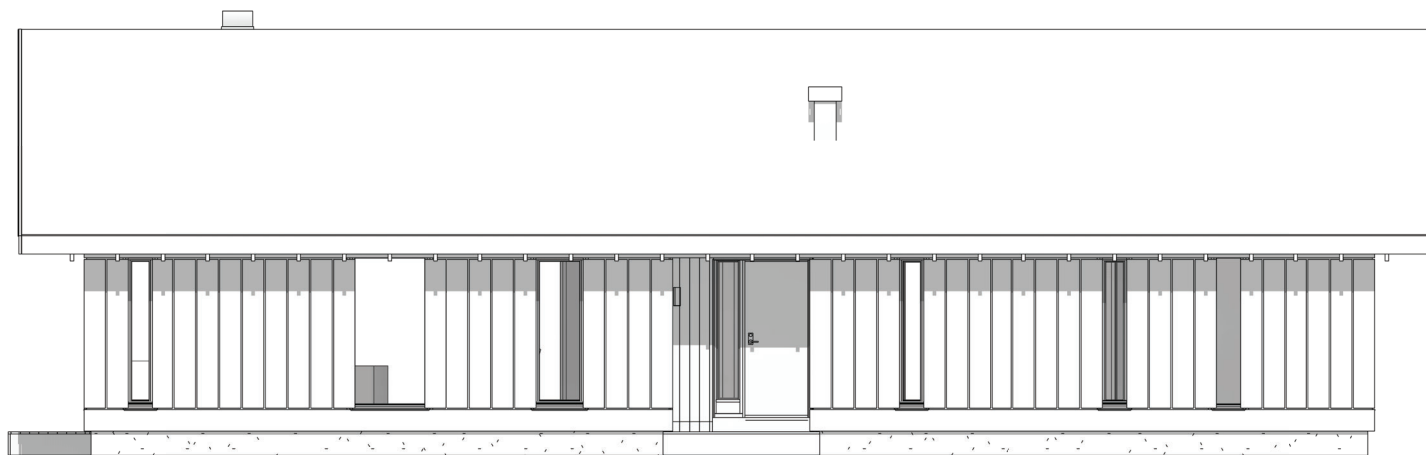

VY 28CTH

Erna og Knut Wanvik

FASADE 1

Prosjektnummer:  
Målestokk:  
Dato:  
Tegnet av:

VY 28CTH

17.11.2021  
Karin Rognstad

VY 28CTH-5

Leve  Hytter

[www.levehytter.no](http://www.levehytter.no)  
Granrudvegen 6 / 2636 Øyer  
Tlf: 47 67 04 00

VY 28CTH

Erna og Knut Wanvik

FASADE 2

Prosjektnummer:  
Målestokk:  
Dato:  
Tegnet av:

VY 28CTH

17.11.2021  
Karin Rognstad

VY 28CTH-6

Leve  Hytter

[www.levehytter.no](http://www.levehytter.no)  
Granrudvegen 6 / 2636 Øyer  
Tlf: 47 67 04 00

VY 28CTH

Erna og Knut Wanvik

FASADE 3

Prosjektnummer:  
Målestokk:  
Dato:  
Tegnet av:

VY 28CTH