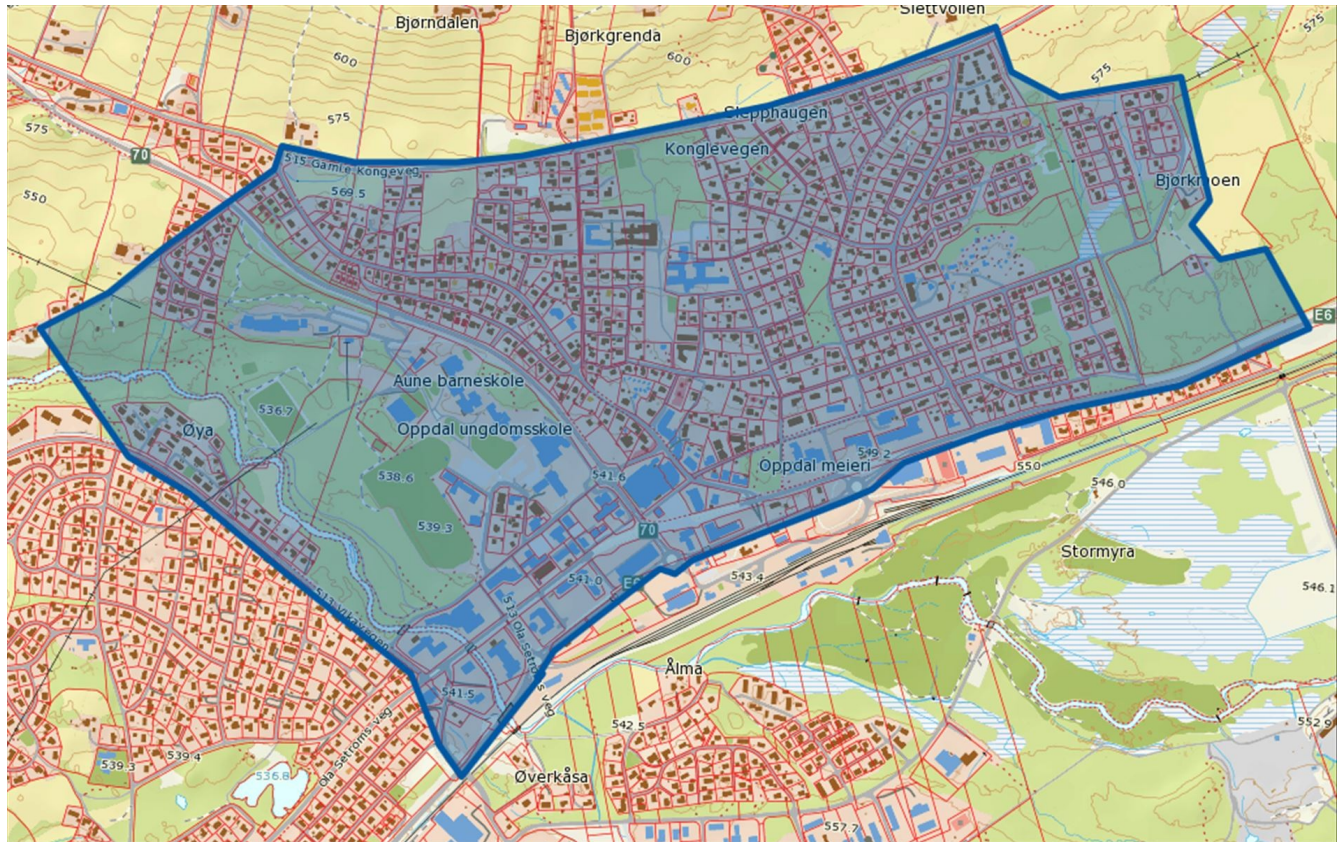

## Vedlegg til "Anmelding av kartarbeid", Oppdal sentrum

Oversitskart:

Varsel til rettighetshaver:

Aktuelle grunneigarar er planlagt varsla

Varsel til naboklubbar:

WING OK har i samråd med Oppdal IL og Oppdal Videregående Skole overteke utarbeiding av sprintkart i Oppdal sentrum. Ingen andre klubbar kan reknast som "nabo" til dette kartet

O-kart frå 2008: